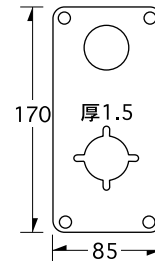

escutchon series

S-1 / 丸円筒錠

記号	品名	材質	厚み	入数	積算価格
S-1	丸円筒錠	SUS304 研磨	0.5	10	700

S-2 / 丸インテグラ用

記号	品名	材質	厚み	入数	積算価格
S-2	丸インテグラ用	SUS304 研磨	0.5	10	700

S-3 / 共用丸座

記号	品名	材質	厚み	入数	積算価格
S-3	共用丸座	SUS304 HL	1.5	20	1,000

1

S-4 / アルミA

記号	品名	材質	厚み	入数	積算価格
S-4	アルミA	Alアルマイト	1.5	20	1,000

S-5 / PS-5Q用 B

記号	品名	材質	厚み	入数	積算価格
S-5	PS-5Q用 B	SUS304 HL	1.5	20	1,000

S-6 / 角インテグラ用 C

記号	品名	材質	厚み	入数	積算価格
S-6	角インテグラ用 C	SUS304 HL	1.5	20	1,000