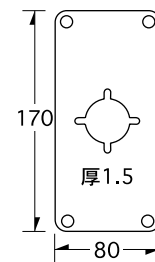

escutchon series

S-1 / 丸円筒錠

記号	品名	材質	厚み	入数	積算価格
S-1	丸円筒錠	SUS304 研磨	0.5	10	700

S-2 / 丸インテグラ用

記号	品名	材質	厚み	入数	積算価格
S-2	丸インテグラ用	SUS304 研磨	0.5	10	700

S-3 / 共用丸座

記号	品名	材質	厚み	入数	積算価格
S-3	共用丸座	SUS304 HL	1.5	20	1,000

1

S-4 / アルミA

記号	品名	材質	厚み	入数	積算価格
S-4	アルミA	Alアルマイト	1.5	20	1,000

S-5 / PS-5Q用 B

記号	品名	材質	厚み	入数	積算価格
S-5	PS-5Q用 B	SUS304 HL	1.5	20	1,000

S-6 / 角インテグラ用 C

記号	品名	材質	厚み	入数	積算価格
S-6	角インテグラ用 C	SUS304 HL	1.5	20	1,000