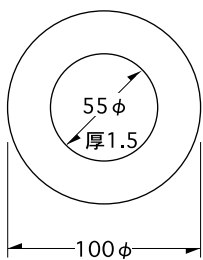

escutchon series

S-1 / 丸円筒錠

記号	品名	材質	厚み	入数	積算価格
S-1	丸円筒錠	SUS304 研磨	0.5	10	700

S-2 / 丸インテグラ用

記号	品名	材質	厚み	入数	積算価格
S-2	丸インテグラ用	SUS304 研磨	0.5	10	700

S-3 / 共用丸座

記号	品名	材質	厚み	入数	積算価格
S-3	共用丸座	SUS304 HL	1.5	20	1,000

1

S-4 / アルミA

記号	品名	材質	厚み	入数	積算価格
S-4	アルミA	Alアルマイト	1.5	20	1,000

S-5 / PS-5Q用 B

記号	品名	材質	厚み	入数	積算価格
S-5	PS-5Q用 B	SUS304 HL	1.5	20	1,000

S-6 / 角インテグラ用 C

記号	品名	材質	厚み	入数	積算価格
S-6	角インテグラ用 C	SUS304 HL	1.5	20	1,000