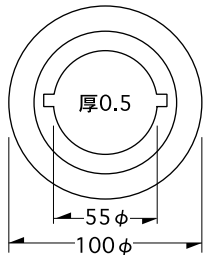

escutchon series

S-1 / 丸円筒錠

記号	品名	材質	厚み	入数	積算価格
S-1	丸円筒錠	SUS304 研磨	0.5	10	700

S-2 / 丸インテグラ用

記号	品名	材質	厚み	入数	積算価格
S-2	丸インテグラ用	SUS304 研磨	0.5	10	700

S-3 / 共用丸座

記号	品名	材質	厚み	入数	積算価格
S-3	共用丸座	SUS304 HL	1.5	20	1,000

1

S-4 / アルミA

記号	品名	材質	厚み	入数	積算価格
S-4	アルミA	Alアルマイト	1.5	20	1,000

S-5 / PS-5Q用 B

記号	品名	材質	厚み	入数	積算価格
S-5	PS-5Q用 B	SUS304 HL	1.5	20	1,000

S-6 / 角インテグラ用 C

記号	品名	材質	厚み	入数	積算価格
S-6	角インテグラ用 C	SUS304 HL	1.5	20	1,000