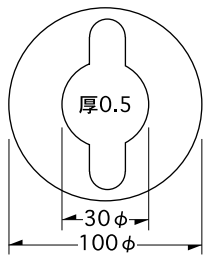

escutchon series

S-1 / 丸円筒錠

記号	品名	材質	厚み	入数	積算価格
S-1	丸円筒錠	SUS304 研磨	0.5	10	700

S-2 / 丸インテグラ用

記号	品名	材質	厚み	入数	積算価格
S-2	丸インテグラ用	SUS304 研磨	0.5	10	700

S-3 / 共用丸座

記号	品名	材質	厚み	入数	積算価格
S-3	共用丸座	SUS304 HL	1.5	20	1,000

1

S-4 / アルミA

記号	品名	材質	厚み	入数	積算価格
S-4	アルミA	Alアルマイト	1.5	20	1,000

S-5 / PS-5Q用 B

記号	品名	材質	厚み	入数	積算価格
S-5	PS-5Q用 B	SUS304 HL	1.5	20	1,000

S-6 / 角インテグラ用 C

記号	品名	材質	厚み	入数	積算価格
S-6	角インテグラ用 C	SUS304 HL	1.5	20	1,000