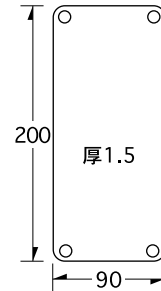

escutchon series

S-1 / 丸円筒錠

記号	品名	材質	厚み	入数	積算価格
S-1	丸円筒錠	SUS304 研磨	0.5	10	700

S-2 / 丸インテグラ用

記号	品名	材質	厚み	入数	積算価格
S-2	丸インテグラ用	SUS304 研磨	0.5	10	700

S-3 / 共用丸座

記号	品名	材質	厚み	入数	積算価格
S-3	共用丸座	SUS304 HL	1.5	20	1,000

1

S-4 / アルミA

記号	品名	材質	厚み	入数	積算価格
S-4	アルミA	Alアルマイト	1.5	20	1,000

S-5 / PS-5Q用 B

記号	品名	材質	厚み	入数	積算価格
S-5	PS-5Q用 B	SUS304 HL	1.5	20	1,000

S-6 / 角インテグラ用 C

記号	品名	材質	厚み	入数	積算価格
S-6	角インテグラ用 C	SUS304 HL	1.5	20	1,000