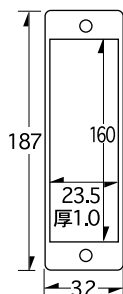

escutcheon series

S-13 / S1703用 飾り座

記号	品名	材質	厚み	入数	積算価格
S-13	S1703用 飾り座	SUS304 HL	1.0	20	700

S-16 / MS裏板 2.5ミリ

記号	品名	材質	厚み	入数	積算価格
S-16	MS裏板 2.5ミリ	Al アルマイト	2.5	20	450

S-14 / 4350・PMKプレート

記号	品名	材質	厚み	入数	積算価格
S-14	4350・PMKプレート	SUS304 HL	1.5	20	700

S-17 / インテグラ裏板

記号	品名	材質	厚み	入数	積算価格
S-17	インテグラ裏板	SUS304 パレル	1.0	20	450

S-15 / MS裏板 5ミリ

記号	品名	材質	厚み	入数	積算価格
S-15	MS裏板 5ミリ	Al アルマイト	5.0	20	700

S-18 / ストライク

記号	品名	材質	厚み	入数	積算価格
S-18	ストライク	SUS304 パレル	2.0	20	300