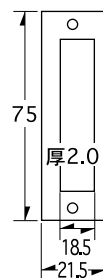

escutcheon series

S-13 / S1703用 飾り座

記号	品名	材質	厚み	入数	積算価格
S-13	S1703用 飾り座	SUS304 HL	1.0	20	700

S-16 / MS裏板 2.5ミリ

記号	品名	材質	厚み	入数	積算価格
S-16	MS裏板 2.5ミリ	Al アルマイト	2.5	20	450

S-14 / 4350・PMKプレート

記号	品名	材質	厚み	入数	積算価格
S-14	4350・PMKプレート	SUS304 HL	1.5	20	700

S-17 / インテグラ裏板

記号	品名	材質	厚み	入数	積算価格
S-17	インテグラ裏板	SUS304 パレル	1.0	20	450

S-15 / MS裏板 5ミリ

記号	品名	材質	厚み	入数	積算価格
S-15	MS裏板 5ミリ	Al アルマイト	5.0	20	700

S-18 / ストライク

記号	品名	材質	厚み	入数	積算価格
S-18	ストライク	SUS304 パレル	2.0	20	300