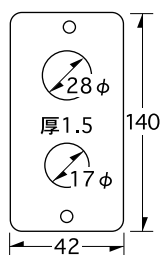

escutcheon series

S-13 / S1703用 飾り座

記号	品名	材質	厚み	入数	積算価格
S-13	S1703用 飾り座	SUS304 HL	1.0	20	700

S-16 / MS裏板 2.5ミリ

記号	品名	材質	厚み	入数	積算価格
S-16	MS裏板 2.5ミリ	Al アルマイト	2.5	20	450

S-14 / 4350・PMKプレート

記号	品名	材質	厚み	入数	積算価格
S-14	4350・PMKプレート	SUS304 HL	1.5	20	700

S-17 / インテグラ裏板

記号	品名	材質	厚み	入数	積算価格
S-17	インテグラ裏板	SUS304 パレル	1.0	20	450

S-15 / MS裏板 5ミリ

記号	品名	材質	厚み	入数	積算価格
S-15	MS裏板 5ミリ	Al アルマイト	5.0	20	700

S-18 / ストライク

記号	品名	材質	厚み	入数	積算価格
S-18	ストライク	SUS304 パレル	2.0	20	300