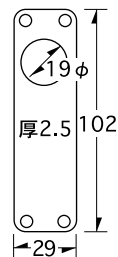

escutcheon series

S-13 / S1703用 飾り座

記号	品名	材質	厚み	入数	積算価格
S-13	S1703用 飾り座	SUS304 HL	1.0	20	700

S-16 / MS裏板 2.5ミリ

記号	品名	材質	厚み	入数	積算価格
S-16	MS裏板 2.5ミリ	Al アルマイト	2.5	20	450

S-14 / 4350・PMKプレート

記号	品名	材質	厚み	入数	積算価格
S-14	4350・PMKプレート	SUS304 HL	1.5	20	700

S-17 / インテグラ裏板

記号	品名	材質	厚み	入数	積算価格
S-17	インテグラ裏板	SUS304 パレル	1.0	20	450

S-15 / MS裏板 5ミリ

記号	品名	材質	厚み	入数	積算価格
S-15	MS裏板 5ミリ	Al アルマイト	5.0	20	700

S-18 / ストライク

記号	品名	材質	厚み	入数	積算価格
S-18	ストライク	SUS304 パレル	2.0	20	300