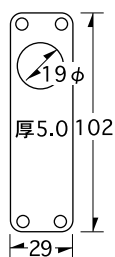

escutcheon series

S-13 / S1703用 飾り座

記号	品名	材質	厚み	入数	積算価格
S-13	S1703用 飾り座	SUS304 HL	1.0	20	700

S-16 / MS裏板 2.5ミリ

記号	品名	材質	厚み	入数	積算価格
S-16	MS裏板 2.5ミリ	Al アルマイト	2.5	20	450

S-14 / 4350・PMKプレート

記号	品名	材質	厚み	入数	積算価格
S-14	4350・PMKプレート	SUS304 HL	1.5	20	700

S-17 / インテグラ裏板

記号	品名	材質	厚み	入数	積算価格
S-17	インテグラ裏板	SUS304 パレル	1.0	20	450

S-15 / MS裏板 5ミリ

記号	品名	材質	厚み	入数	積算価格
S-15	MS裏板 5ミリ	Al アルマイト	5.0	20	700

S-18 / ストライク

記号	品名	材質	厚み	入数	積算価格
S-18	ストライク	SUS304 パレル	2.0	20	300