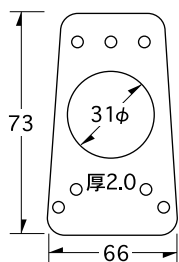

## S-25 / MD裏板 2.0ミリ

CLEAR

記号	品名	材質	厚み	入数	積算価格
S-25	MD裏板 2.0ミリ	プラスチック製	2.0	20	750

## S-26 / X333裏板 5ミリ

記号	品名	材質	厚み	入数	積算価格
S-26	X333裏板 5ミリ	プラスチック製	5.0	20	800