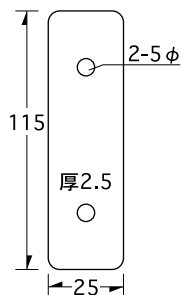

## S-25 / MD裏板 2.0ミリ

CLEAR

記号	品名	材質	厚み	入数	積算価格
S-25	MD裏板 2.0ミリ	プラスチック製	2.0	20	750

## S-26 / X333裏板 5ミリ

記号	品名	材質	厚み	入数	積算価格
S-26	X333裏板 5ミリ	プラスチック製	5.0	20	800

## S-27 / F72裏板 2.5ミリ

WHITE

記号	品名	材質	厚み	入数	積算価格
S-27	F72裏板 2.5ミリ	プラスチック製	2.5	20	500

## S-29 / D.C裏板172用 GB

記号	品名	材質	厚み	入数	積算価格
S-29	D.C裏板172用 GB	SUS304 GB	1.5	5	3,000