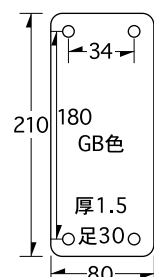

## S-26 / X333裏板 5ミリ

記号	品名	材質	厚み	入数	積算価格
S-26	X333裏板 5ミリ	プラスチック製	5.0	20	800

## S-27 / F72裏板 2.5ミリ

WHITE

記号	品名	材質	厚み	入数	積算価格
S-27	F72裏板 2.5ミリ	プラスチック製	2.5	20	500

## S-28 / D.C裏板172用 HL

記号	品名	材質	厚み	入数	積算価格
S-28	D.C裏板172用 HL	SUS304 HL	1.5	5	2,500

## S-29 / D.C裏板172用 GB

記号	品名	材質	厚み	入数	積算価格
S-29	D.C裏板172用 GB	SUS304 GB	1.5	5	3,000