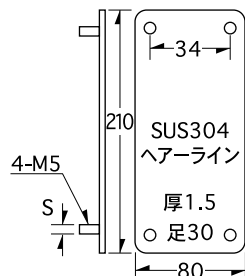

## S-25 / MD裏板 2.0ミリ

CLEAR

記号	品名	材質	厚み	入数	積算価格
S-25	MD裏板 2.0ミリ	プラスチック製	2.0	20	750

## S-26 / X333裏板 5ミリ

記号	品名	材質	厚み	入数	積算価格
S-26	X333裏板 5ミリ	プラスチック製	5.0	20	800

## S-27 / F72裏板 2.5ミリ

WHITE

記号	品名	材質	厚み	入数	積算価格
S-27	F72裏板 2.5ミリ	プラスチック製	2.5	20	500

## S-28 / D.C裏板172用 HL

記号	品名	材質	厚み	入数	積算価格
S-28	D.C裏板172用 HL	SUS304 HL	1.5	5	2,500