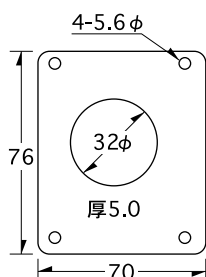

## S-25 / MD裏板 2.0ミリ

CLEAR

記号	品名	材質	厚み	入数	積算価格
S-25	MD裏板 2.0ミリ	プラスチック製	2.0	20	750

## S-26 / X333裏板 5ミリ

記号	品名	材質	厚み	入数	積算価格
S-26	X333裏板 5ミリ	プラスチック製	5.0	20	800