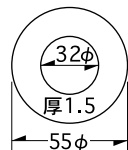

escutcheon series

S-37 / 共用丸座 小 NDR

記号	品名	材質	厚み	入数	積算価格
S-37	共用丸座 小 NDR	SUS304 HL	1.5	20	250

S-38 / 共用丸座

記号	品名	材質	厚み	入数	積算価格
S-38	共用丸座	SUS304 HL	1.5	20	250

S-39 / AH用

記号	品名	材質	厚み	入数	積算価格
S-39	AH用	SUS304 HL	1.5	20	750

S-40 / AH用

記号	品名	材質	厚み	入数	積算価格
S-40	AH用	SUS304 HL	1.5	20	650

S-41 / LA用

記号	品名	材質	厚み	入数	積算価格
S-41	LA用	SUS304 HL	1.5	20	1,200

S-42 / ND面付ストライク

記号	品名	材質	厚み	入数	積算価格
S-42	ND面付ストライク	ダイカスト	16.0	20	520