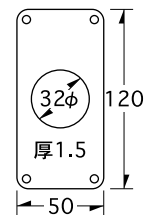

escutcheon series

S-37 / 共用丸座 小 NDR

記号	品名	材質	厚み	入数	積算価格
S-37	共用丸座 小 NDR	SUS304 HL	1.5	20	250

S-38 / 共用丸座

記号	品名	材質	厚み	入数	積算価格
S-38	共用丸座	SUS304 HL	1.5	20	250

S-39 / AH用

記号	品名	材質	厚み	入数	積算価格
S-39	AH用	SUS304 HL	1.5	20	750

S-40 / AH用

記号	品名	材質	厚み	入数	積算価格
S-40	AH用	SUS304 HL	1.5	20	650

S-41 / LA用

記号	品名	材質	厚み	入数	積算価格
S-41	LA用	SUS304 HL	1.5	20	1,200

S-42 / ND面付ストライク

記号	品名	材質	厚み	入数	積算価格
S-42	ND面付ストライク	ダイカスト	16.0	20	520