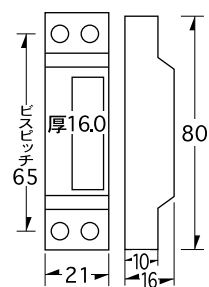

S-40 / AH用

記号	品名	材質	厚み	入数	積算価格
S-40	AH用	SUS304 HL	1.5	20	650

S-41 / LA用

記号	品名	材質	厚み	入数	積算価格
S-41	LA用	SUS304 HL	1.5	20	1,200

S-42 / ND面付ストライク

記号	品名	材質	厚み	入数	積算価格
S-42	ND面付ストライク	ダイカスト	16.0	20	520