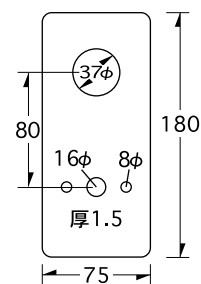

escutcheon series

S-37 / 共用丸座 小 NDR

記号	品名	材質	厚み	入数	積算価格
S-37	共用丸座 小 NDR	SUS304 HL	1.5	20	250

S-38 / 共用丸座

記号	品名	材質	厚み	入数	積算価格
S-38	共用丸座	SUS304 HL	1.5	20	250

S-39 / AH用

記号	品名	材質	厚み	入数	積算価格
S-39	AH用	SUS304 HL	1.5	20	750

S-40 / AH用

記号	品名	材質	厚み	入数	積算価格
S-40	AH用	SUS304 HL	1.5	20	650

S-41 / LA用

記号	品名	材質	厚み	入数	積算価格
S-41	LA用	SUS304 HL	1.5	20	1,200

S-42 / ND面付ストライク

記号	品名	材質	厚み	入数	積算価格
S-42	ND面付ストライク	ダイカスト	16.0	20	520