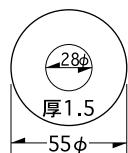

escutcheon series

S-37 / 共用丸座 小 NDR

記号	品名	材質	厚み	入数	積算価格
S-37	共用丸座 小 NDR	SUS304 HL	1.5	20	250

S-38 / 共用丸座

記号	品名	材質	厚み	入数	積算価格
S-38	共用丸座	SUS304 HL	1.5	20	250

S-39 / AH用

記号	品名	材質	厚み	入数	積算価格
S-39	AH用	SUS304 HL	1.5	20	750

S-40 / AH用

記号	品名	材質	厚み	入数	積算価格
S-40	AH用	SUS304 HL	1.5	20	650

S-41 / LA用

記号	品名	材質	厚み	入数	積算価格
S-41	LA用	SUS304 HL	1.5	20	1,200

S-42 / ND面付ストライク

記号	品名	材質	厚み	入数	積算価格
S-42	ND面付ストライク	ダイカスト	16.0	20	520