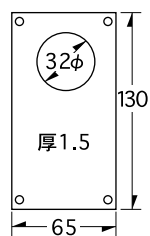

escutcheon series

S-37 / 共用丸座 小 NDR

記号	品名	材質	厚み	入数	積算価格
S-37	共用丸座 小 NDR	SUS304 HL	1.5	20	250

S-38 / 共用丸座

記号	品名	材質	厚み	入数	積算価格
S-38	共用丸座	SUS304 HL	1.5	20	250

S-39 / AH用

記号	品名	材質	厚み	入数	積算価格
S-39	AH用	SUS304 HL	1.5	20	750

S-40 / AH用

記号	品名	材質	厚み	入数	積算価格
S-40	AH用	SUS304 HL	1.5	20	650

S-41 / LA用

記号	品名	材質	厚み	入数	積算価格
S-41	LA用	SUS304 HL	1.5	20	1,200

S-42 / ND面付ストライク

記号	品名	材質	厚み	入数	積算価格
S-42	ND面付ストライク	ダイカスト	16.0	20	520