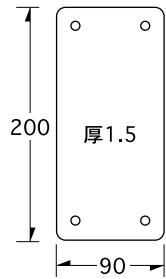

escutcheon series

S-43 / S-4 真鍮色

記号	品名	材質	厚み	入数	積算価格
S-43	S-4真鍮色	アルミ	1.5	20	1,800

S-46 / S-37 ブロンス色

記号	品名	材質	厚み	入数	積算価格
S-46	S-37ブロンス色	SUS304	1.5	20	500

S-44 / S-4 ブロンス色

記号	品名	材質	厚み	入数	積算価格
S-44	S-4ブロンス色	アルミ	1.5	20	1,900

S-47 / S-38 真鍮色

記号	品名	材質	厚み	入数	積算価格
S-47	S-38真鍮色	SUS304	1.5	20	750

S-45 / S-37 真鍮色

記号	品名	材質	厚み	入数	積算価格
S-45	S-37真鍮色	SUS304	1.5	20	750

S-48 / S-38 ブロンス色

記号	品名	材質	厚み	入数	積算価格
S-48	S-38ブロンス色	SUS304	1.5	20	500