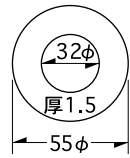

escutcheon series

S-43 / S-4 真鍮色

記号	品名	材質	厚み	入数	積算価格
S-43	S-4真鍮色	アルミ	1.5	20	1,800

S-46 / S-37 ブロンス色

記号	品名	材質	厚み	入数	積算価格
S-46	S-37ブロンス色	SUS304	1.5	20	500

S-44 / S-4 ブロンス色

記号	品名	材質	厚み	入数	積算価格
S-44	S-4ブロンス色	アルミ	1.5	20	1,900

S-47 / S-38 真鍮色

記号	品名	材質	厚み	入数	積算価格
S-47	S-38真鍮色	SUS304	1.5	20	750

S-45 / S-37 真鍮色

記号	品名	材質	厚み	入数	積算価格
S-45	S-37真鍮色	SUS304	1.5	20	750

S-48 / S-38 ブロンス色

記号	品名	材質	厚み	入数	積算価格
S-48	S-38ブロンス色	SUS304	1.5	20	500