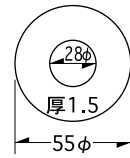

S-47 / S-38 真鍮色

記号	品名	材質	厚み	入数	積算価格
S-47	S-38真鍮色	SUS304	1.5	20	750

S-45 / S-37 真鍮色

記号	品名	材質	厚み	入数	積算価格
S-45	S-37真鍮色	SUS304	1.5	20	750

S-48 / S-38 ブロンス色

記号	品名	材質	厚み	入数	積算価格
S-48	S-38ブロンス色	SUS304	1.5	20	500