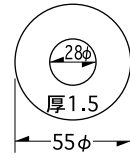

escutcheon series

S-43 / S-4 真鍮色

記号	品名	材質	厚み	入数	積算価格
S-43	S-4真鍮色	アルミ	1.5	20	1,800

S-46 / S-37 ブロンス色

記号	品名	材質	厚み	入数	積算価格
S-46	S-37ブロンス色	SUS304	1.5	20	500

S-44 / S-4 ブロンス色

記号	品名	材質	厚み	入数	積算価格
S-44	S-4ブロンス色	アルミ	1.5	20	1,900

S-47 / S-38 真鍮色

記号	品名	材質	厚み	入数	積算価格
S-47	S-38真鍮色	SUS304	1.5	20	750

S-45 / S-37 真鍮色

記号	品名	材質	厚み	入数	積算価格
S-45	S-37真鍮色	SUS304	1.5	20	750

S-48 / S-38 ブロンス色

記号	品名	材質	厚み	入数	積算価格
S-48	S-38ブロンス色	SUS304	1.5	20	500