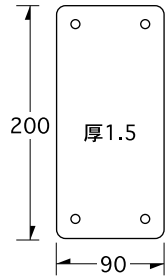

escutcheon series

S-43 / S-4 真鍮色

記号	品名	材質	厚み	入数	積算価格
S-43	S-4真鍮色	アルミ	1.5	20	1,800

S-46 / S-37 ブロンス色

記号	品名	材質	厚み	入数	積算価格
S-46	S-37ブロンス色	SUS304	1.5	20	500

S-44 / S-4 ブロンス色

記号	品名	材質	厚み	入数	積算価格
S-44	S-4ブロンス色	アルミ	1.5	20	1,900

S-47 / S-38 真鍮色

記号	品名	材質	厚み	入数	積算価格
S-47	S-38真鍮色	SUS304	1.5	20	750

S-45 / S-37 真鍮色

記号	品名	材質	厚み	入数	積算価格
S-45	S-37真鍮色	SUS304	1.5	20	750

S-48 / S-38 ブロンス色

記号	品名	材質	厚み	入数	積算価格
S-48	S-38ブロンス色	SUS304	1.5	20	500