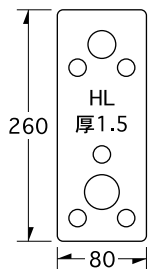

escutcheon series

S-55 / キーレックス用小HL

記号	品名	材質	厚み	入数	積算価格
S-55	キーレックス用小HL	ステンHL	1.5	5	2,750

S-56 / キーレックス用小カラー

記号	品名	材質	厚み	入数	積算価格
S-56	キーレックス用小カラー	ステンHL	1.5	5	4,500

S-57 / ステンB

記号	品名	材質	厚み	入数	積算価格
S-57	ステンB	ステンHL	1.5	20	1,200

S-58 / MA用

記号	品名	材質	厚み	入数	積算価格
S-58	MA用	ステンHL	1.5	20	1,250

S-59 / 装飾錠用 真鍮色

記号	品名	材質	厚み	入数	積算価格
S-59	装飾錠用 真鍮色	真鍮	1.5	5	6,000

S-60 / 装飾錠用 ブロンズ

記号	品名	材質	厚み	入数	積算価格
S-60	装飾錠用 ブロンズ	真鍮	1.5	5	6,000