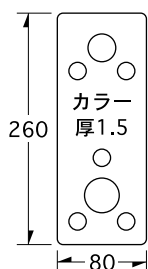

escutcheon series

S-55 / キーレックス用小HL

記号	品名	材質	厚み	入数	積算価格
S-55	キーレックス用小HL	ステンHL	1.5	5	2,750

S-56 / キーレックス用小カラー

記号	品名	材質	厚み	入数	積算価格
S-56	キーレックス用小カラー	ステンHL	1.5	5	4,500

S-57 / ステンB

記号	品名	材質	厚み	入数	積算価格
S-57	ステンB	ステンHL	1.5	20	1,200

S-58 / MA用

記号	品名	材質	厚み	入数	積算価格
S-58	MA用	ステンHL	1.5	20	1,250

S-59 / 装飾錠用 真鍮色

記号	品名	材質	厚み	入数	積算価格
S-59	装飾錠用 真鍮色	真鍮	1.5	5	6,000

S-60 / 装飾錠用 ブロンズ

記号	品名	材質	厚み	入数	積算価格
S-60	装飾錠用 ブロンズ	真鍮	1.5	5	6,000