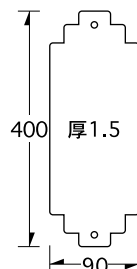

escutcheon series

S-55 / キーレックス用小HL

記号	品名	材質	厚み	入数	積算価格
S-55	キーレックス用小HL	ステンHL	1.5	5	2,750

S-56 / キーレックス用小カラー

記号	品名	材質	厚み	入数	積算価格
S-56	キーレックス用小カラー	ステンHL	1.5	5	4,500

S-57 / ステンB

記号	品名	材質	厚み	入数	積算価格
S-57	ステンB	ステンHL	1.5	20	1,200

S-58 / MA用

記号	品名	材質	厚み	入数	積算価格
S-58	MA用	ステンHL	1.5	20	1,250

S-59 / 装飾錠用 真鍮色

記号	品名	材質	厚み	入数	積算価格
S-59	装飾錠用 真鍮色	真鍮	1.5	5	6,000

S-60 / 装飾錠用 ブロンズ

記号	品名	材質	厚み	入数	積算価格
S-60	装飾錠用 ブロンズ	真鍮	1.5	5	6,000