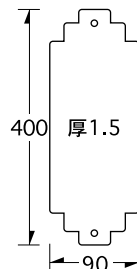

escutcheon series

S-55 / キーレックス用小HL

記号	品名	材質	厚み	入数	積算価格
S-55	キーレックス用小HL	ステンHL	1.5	5	2,750

S-56 / キーレックス用小カラー

記号	品名	材質	厚み	入数	積算価格
S-56	キーレックス用小カラー	ステンHL	1.5	5	4,500

S-57 / ステンB

記号	品名	材質	厚み	入数	積算価格
S-57	ステンB	ステンHL	1.5	20	1,200

S-58 / MA用

記号	品名	材質	厚み	入数	積算価格
S-58	MA用	ステンHL	1.5	20	1,250

S-59 / 装飾錠用 真鍮色

記号	品名	材質	厚み	入数	積算価格
S-59	装飾錠用 真鍮色	真鍮	1.5	5	6,000

S-60 / 装飾錠用 ブロンズ

記号	品名	材質	厚み	入数	積算価格
S-60	装飾錠用 ブロンズ	真鍮	1.5	5	6,000