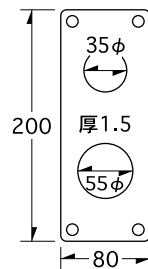

escutcheon series

S-55 / キーレックス用小HL

記号	品名	材質	厚み	入数	積算価格
S-55	キーレックス用小HL	ステンHL	1.5	5	2,750

S-56 / キーレックス用小カラー

記号	品名	材質	厚み	入数	積算価格
S-56	キーレックス用小カラー	ステンHL	1.5	5	4,500

S-57 / ステンB

記号	品名	材質	厚み	入数	積算価格
S-57	ステンB	ステンHL	1.5	20	1,200

S-58 / MA用

記号	品名	材質	厚み	入数	積算価格
S-58	MA用	ステンHL	1.5	20	1,250

S-59 / 装飾錠用 真鍮色

記号	品名	材質	厚み	入数	積算価格
S-59	装飾錠用 真鍮色	真鍮	1.5	5	6,000

S-60 / 装飾錠用 ブロンズ

記号	品名	材質	厚み	入数	積算価格
S-60	装飾錠用 ブロンズ	真鍮	1.5	5	6,000