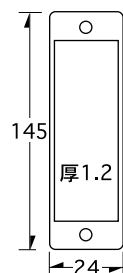

### S-7 / S1701用 小D

記号	品名	材質	厚み	入数	積算価格
S-7	S1701用 小D	SUS304 HL	1.0	20	700

### S-10 / PSD用 G

記号	品名	材質	厚み	入数	積算価格
S-10	PSD用 G	SUS304 HL	1.5	20	650

### S-8 / S1701用 大E

記号	品名	材質	厚み	入数	積算価格
S-8	S1701用 大E	SUS304 HL	1.0	20	700

### S-11 / S1701用 裏板

記号	品名	材質	厚み	入数	積算価格
S-11	S1701用 裏板	SUS304 HL	1.2	20	650