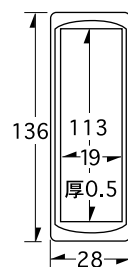

S-12 / S1701用 飾り座

記号	品名	材質	厚み	入数	積算価格
S-12	S1701用 飾り座	SUS304 ショット	0.5	20	700