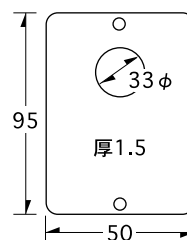

### S-7 / S1701用 小D

記号	品名	材質	厚み	入数	積算価格
S-7	S1701用 小D	SUS304 HL	1.0	20	700

### S-10 / PSD用 G

記号	品名	材質	厚み	入数	積算価格
S-10	PSD用 G	SUS304 HL	1.5	20	650

### S-8 / S1701用 大E

記号	品名	材質	厚み	入数	積算価格
S-8	S1701用 大E	SUS304 HL	1.0	20	700