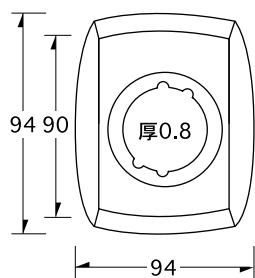

S-9 / UC・US用 F

記号	品名	材質	厚み	入数	積算価格
S-9	UC・US用 F	SUS304 研磨	0.8	20	700