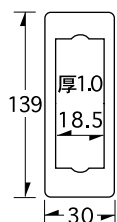

### S-7 / S1701用 小D

記号	品名	材質	厚み	入数	積算価格
S-7	S1701用 小D	SUS304 HL	1.0	20	700

### S-10 / PSD用 G

記号	品名	材質	厚み	入数	積算価格
S-10	PSD用 G	SUS304 HL	1.5	20	650

### S-8 / S1701用 大E

記号	品名	材質	厚み	入数	積算価格
S-8	S1701用 大E	SUS304 HL	1.0	20	700

### S-11 / S1701用 裏板

記号	品名	材質	厚み	入数	積算価格
S-11	S1701用 裏板	SUS304 HL	1.2	20	650