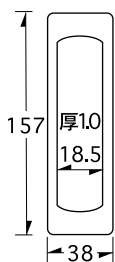

### S-7 / S1701用 小D

記号	品名	材質	厚み	入数	積算価格
S-7	S1701用 小D	SUS304 HL	1.0	20	700

### S-10 / PSD用 G

記号	品名	材質	厚み	入数	積算価格
S-10	PSD用 G	SUS304 HL	1.5	20	650

### S-8 / S1701用 大E

記号	品名	材質	厚み	入数	積算価格
S-8	S1701用 大E	SUS304 HL	1.0	20	700

### S-11 / S1701用 裏板

記号	品名	材質	厚み	入数	積算価格
S-11	S1701用 裏板	SUS304 HL	1.2	20	650