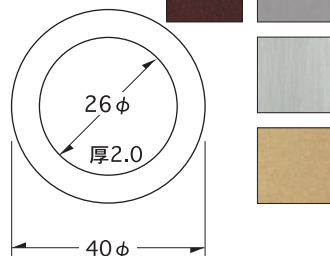

S-73 / LX用丸座

記号	品名	材質	厚み	入数	積算価格
S-73	LX用丸座	硬質PVC	3.0	20	200
S-73	LX用丸座	SUS304 シルバー	3.0	20	300
S-73	LX用丸座	SUS304 ゴールド	3.0	20	400

S-76 / 397用丸座

記号	品名	材質	厚み	入数	積算価格
S-76	397用丸座	硬質PVC	2.0	20	200
S-76	397用丸座	SUS304 シルバー	2.0	20	300
S-76	397用丸座	SUS304 ゴールド	2.0	20	400

S-74 / LX用丸座

記号	品名	材質	厚み	入数	積算価格
S-74	LX用丸座	硬質PVC	2.0	20	200
S-74	LX用丸座	SUS304 シルバー	2.0	20	300
S-74	LX用丸座	SUS304 ゴールド	2.0	20	400

S-77 / VLA用丸座

記号	品名	材質	厚み	入数	積算価格
S-77	VLA用丸座	硬質PVC	3.0	20	200
S-77	VLA用丸座	SUS304 シルバー	3.0	20	300
S-77	VLA用丸座	SUS304 ゴールド	3.0	20	400

S-75 / 397用丸座

記号	品名	材質	厚み	入数	積算価格
S-75	397用丸座	硬質PVC	3.0	20	200
S-75	397用丸座	SUS304 シルバー	3.0	20	300
S-75	397用丸座	SUS304 ゴールド	3.0	20	400

S-78 / VLA用丸座

記号	品名	材質	厚み	入数	積算価格
S-78	VLA用丸座	硬質PVC	2.0	20	200
S-78	VLA用丸座	SUS304 シルバー	2.0	20	300
S-78	VLA用丸座	SUS304 ゴールド	2.0	20	400