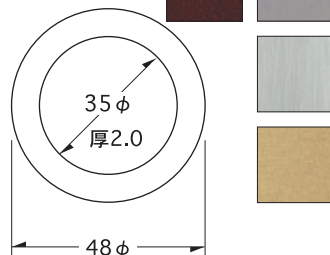

S-74 / LX用丸座

記号	品名	材質	厚み	入数	積算価格
S-74	LX用丸座	硬質PVC	2.0	20	200
S-74	LX用丸座	SUS304 シルバー	2.0	20	300
S-74	LX用丸座	SUS304 ゴールド	2.0	20	400

S-77 / VLA用丸座

記号	品名	材質	厚み	入数	積算価格
S-77	VLA用丸座	硬質PVC	3.0	20	200
S-77	VLA用丸座	SUS304 シルバー	3.0	20	300
S-77	VLA用丸座	SUS304 ゴールド	3.0	20	400

S-75 / 397用丸座

記号	品名	材質	厚み	入数	積算価格
S-75	397用丸座	硬質PVC	3.0	20	200
S-75	397用丸座	SUS304 シルバー	3.0	20	300
S-75	397用丸座	SUS304 ゴールド	3.0	20	400

S-78 / VLA用丸座

記号	品名	材質	厚み	入数	積算価格
S-78	VLA用丸座	硬質PVC	2.0	20	200
S-78	VLA用丸座	SUS304 シルバー	2.0	20	300
S-78	VLA用丸座	SUS304 ゴールド	2.0	20	400