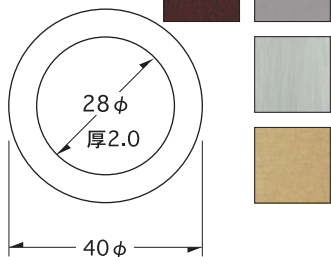

S-73 / LX用丸座

記号	品名	材質	厚み	入数	積算価格
S-73	LX用丸座	硬質PVC	3.0	20	200
S-73	LX用丸座	SUS304 シルバー	3.0	20	300
S-73	LX用丸座	SUS304 ゴールド	3.0	20	400

S-76 / 397用丸座

記号	品名	材質	厚み	入数	積算価格
S-76	397用丸座	硬質PVC	2.0	20	200
S-76	397用丸座	SUS304 シルバー	2.0	20	300
S-76	397用丸座	SUS304 ゴールド	2.0	20	400

S-74 / LX用丸座

記号	品名	材質	厚み	入数	積算価格
S-74	LX用丸座	硬質PVC	2.0	20	200
S-74	LX用丸座	SUS304 シルバー	2.0	20	300
S-74	LX用丸座	SUS304 ゴールド	2.0	20	400

S-77 / VLA用丸座

記号	品名	材質	厚み	入数	積算価格
S-77	VLA用丸座	硬質PVC	3.0	20	200
S-77	VLA用丸座	SUS304 シルバー	3.0	20	300
S-77	VLA用丸座	SUS304 ゴールド	3.0	20	400

S-75 / 397用丸座

記号	品名	材質	厚み	入数	積算価格
S-75	397用丸座	硬質PVC	3.0	20	200
S-75	397用丸座	SUS304 シルバー	3.0	20	300
S-75	397用丸座	SUS304 ゴールド	3.0	20	400

S-78 / VLA用丸座

記号	品名	材質	厚み	入数	積算価格
S-78	VLA用丸座	硬質PVC	2.0	20	200
S-78	VLA用丸座	SUS304 シルバー	2.0	20	300
S-78	VLA用丸座	SUS304 ゴールド	2.0	20	400