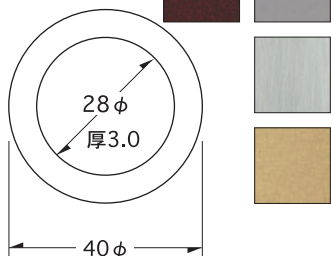

S-73 / LX用丸座

記号	品名	材質	厚み	入数	積算価格
S-73	LX用丸座	硬質PVC	3.0	20	200
S-73	LX用丸座	SUS304 シルバー	3.0	20	300
S-73	LX用丸座	SUS304 ゴールド	3.0	20	400

S-76 / 397用丸座

記号	品名	材質	厚み	入数	積算価格
S-76	397用丸座	硬質PVC	2.0	20	200
S-76	397用丸座	SUS304 シルバー	2.0	20	300
S-76	397用丸座	SUS304 ゴールド	2.0	20	400

S-74 / LX用丸座

記号	品名	材質	厚み	入数	積算価格
S-74	LX用丸座	硬質PVC	2.0	20	200
S-74	LX用丸座	SUS304 シルバー	2.0	20	300
S-74	LX用丸座	SUS304 ゴールド	2.0	20	400

S-77 / VLA用丸座

記号	品名	材質	厚み	入数	積算価格
S-77	VLA用丸座	硬質PVC	3.0	20	200
S-77	VLA用丸座	SUS304 シルバー	3.0	20	300
S-77	VLA用丸座	SUS304 ゴールド	3.0	20	400

S-75 / 397用丸座

記号	品名	材質	厚み	入数	積算価格
S-75	397用丸座	硬質PVC	3.0	20	200
S-75	397用丸座	SUS304 シルバー	3.0	20	300
S-75	397用丸座	SUS304 ゴールド	3.0	20	400

S-78 / VLA用丸座

記号	品名	材質	厚み	入数	積算価格
S-78	VLA用丸座	硬質PVC	2.0	20	200
S-78	VLA用丸座	SUS304 シルバー	2.0	20	300
S-78	VLA用丸座	SUS304 ゴールド	2.0	20	400