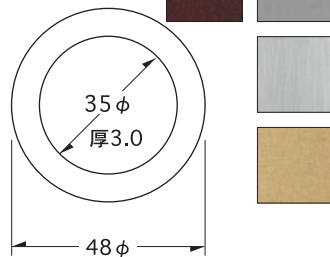

S-73 / LX用丸座

記号	品名	材質	厚み	入数	積算価格
S-73	LX用丸座	硬質PVC	3.0	20	200
S-73	LX用丸座	SUS304 シルバー	3.0	20	300
S-73	LX用丸座	SUS304 ゴールド	3.0	20	400

S-76 / 397用丸座

記号	品名	材質	厚み	入数	積算価格
S-76	397用丸座	硬質PVC	2.0	20	200
S-76	397用丸座	SUS304 シルバー	2.0	20	300
S-76	397用丸座	SUS304 ゴールド	2.0	20	400

S-74 / LX用丸座

記号	品名	材質	厚み	入数	積算価格
S-74	LX用丸座	硬質PVC	2.0	20	200
S-74	LX用丸座	SUS304 シルバー	2.0	20	300
S-74	LX用丸座	SUS304 ゴールド	2.0	20	400

S-77 / VLA用丸座

記号	品名	材質	厚み	入数	積算価格
S-77	VLA用丸座	硬質PVC	3.0	20	200
S-77	VLA用丸座	SUS304 シルバー	3.0	20	300
S-77	VLA用丸座	SUS304 ゴールド	3.0	20	400

S-75 / 397用丸座

記号	品名	材質	厚み	入数	積算価格
S-75	397用丸座	硬質PVC	3.0	20	200
S-75	397用丸座	SUS304 シルバー	3.0	20	300
S-75	397用丸座	SUS304 ゴールド	3.0	20	400

S-78 / VLA用丸座

記号	品名	材質	厚み	入数	積算価格
S-78	VLA用丸座	硬質PVC	2.0	20	200
S-78	VLA用丸座	SUS304 シルバー	2.0	20	300
S-78	VLA用丸座	SUS304 ゴールド	2.0	20	400