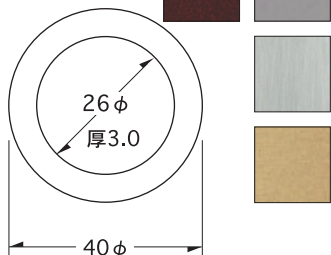

S-74 / LX用丸座

記号	品名	材質	厚み	入数	積算価格
S-74	LX用丸座	硬質PVC	2.0	20	200
S-74	LX用丸座	SUS304 シルバー	2.0	20	300
S-74	LX用丸座	SUS304 ゴールド	2.0	20	400

S-77 / VLA用丸座

記号	品名	材質	厚み	入数	積算価格
S-77	VLA用丸座	硬質PVC	3.0	20	200
S-77	VLA用丸座	SUS304 シルバー	3.0	20	300
S-77	VLA用丸座	SUS304 ゴールド	3.0	20	400

S-75 / 397用丸座

記号	品名	材質	厚み	入数	積算価格
S-75	397用丸座	硬質PVC	3.0	20	200
S-75	397用丸座	SUS304 シルバー	3.0	20	300
S-75	397用丸座	SUS304 ゴールド	3.0	20	400

S-78 / VLA用丸座

記号	品名	材質	厚み	入数	積算価格
S-78	VLA用丸座	硬質PVC	2.0	20	200
S-78	VLA用丸座	SUS304 シルバー	2.0	20	300
S-78	VLA用丸座	SUS304 ゴールド	2.0	20	400